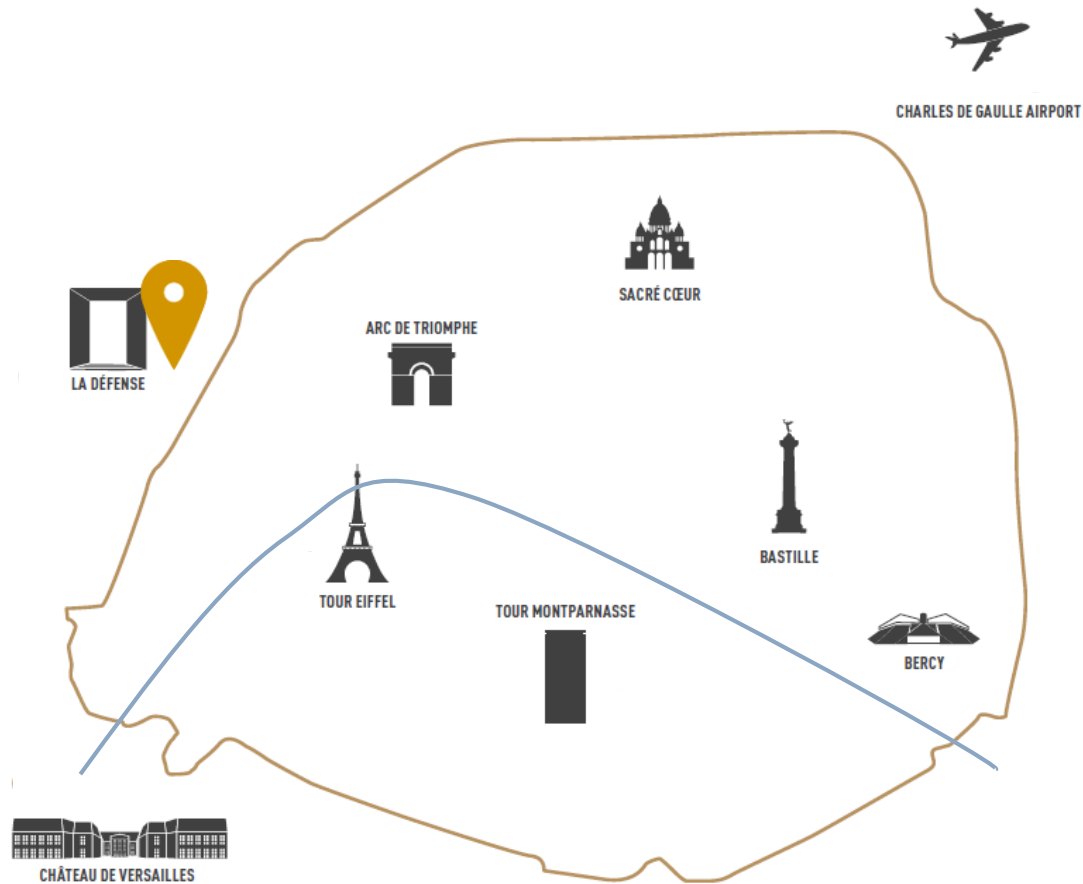

# Welcome to LA DÉFENSE

Orly : 1h\*  
Roissy CDG : 1h\*

Gare de Lyon, Gare St  
Lazare & Gare du  
Nord : 20 min\*

Montparnasse Train  
Station : 35 min\*

Tram 2 : 3 min walk  
from the hotel

RER A  
Metro line 1  
9 min walk from the  
hotel

*\*Public transportation time*

# AROUND PULLMAN PARIS LA DÉFENSE

**PARIS BUSINESS CENTER**

**SHOPPING MALL LES 4 TEMPS – 8 min walk**

**PARIS LA DÉFENSE ARENA – 11 min walk**

**ARC DE TRIOMPHE & THE CHAMPS-ÉLYSÉES – 10 min**

**PALAIS DES CONGRÈS & PORTE MAILLOT – 20 min**